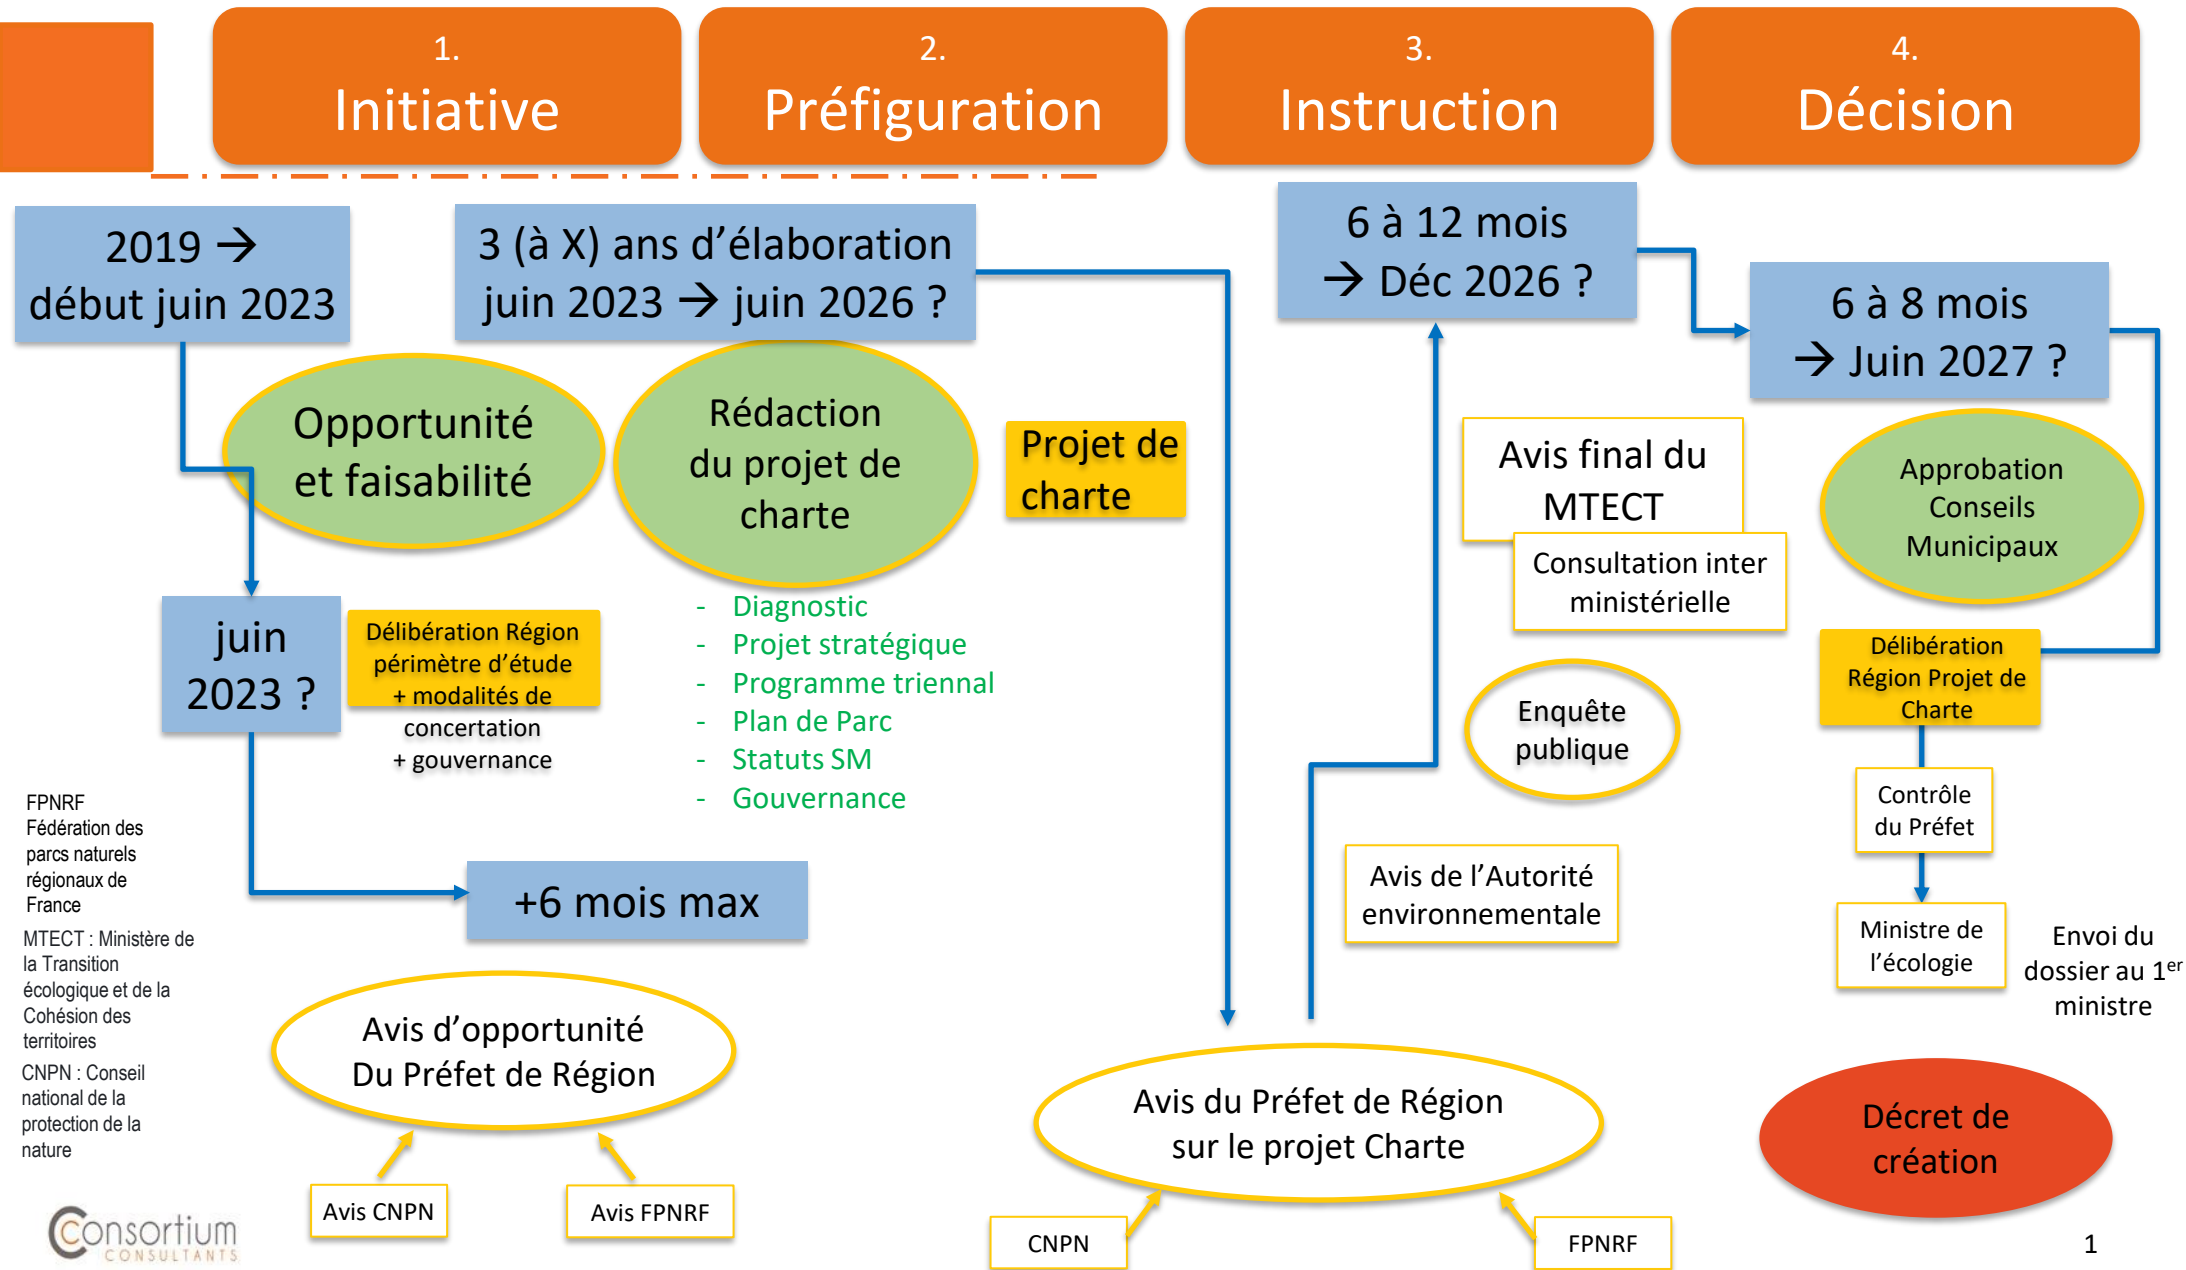

Durées approximatives

FPNRF
Fédération des parcs naturels régionaux de France

MTECT : Ministère de la Transition écologique et de la Cohésion des territoires

CNPN : Conseil national de la protection de la nature